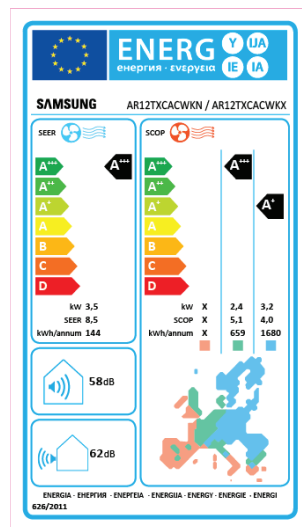

## Nordic Wind-Free™ Geo

Sisäyksikkö		AR09TXCACWKNEE	AR12TXCACWKNEE	
Ulkoyksikkö		AR09TXCACWKXEE	AR12TXCACWKXEE	
<b>Suorituskyky</b>				
<b>Lämmitys</b>	Nimellisteho	kW	3,20	4,00
	Teho (minimi–maksimi)	kW	0,8 – 7,1	0,8 – 7,3
	COP	W/W	4,74	4,26
	SCOP	W/W	5,1	5,1
	Energiatohokkuus Lämmityksen energialuokka	W/W	A+++	A+++
	Sähkönkulutus	W	675	940
<b>Jäähdytys</b>	Nimellisteho	kW	2,50	3,50
	Teho (minimi–maksimi)	kW	0,9 – 3,6	0,9 – 4,8
	Energiatohokkuus Jäähdytyksen energialuokka	W/W	A+++	A+++
	Sähkönkulutus	W	540	885
	SEER (energiamerkintä)	W/W	8,80	8,50
	Ilmavirta	m³/min	11,6	12,1
<b>Sisäyksikkö</b>	Nettomitat (L x K x S)	mm	889*299*215	889*299*215
	Nettopaino	kg	10,4	10,4
	Melutaso (suurin/pienin)	dB(A)	38 / 17	40 / 17
<b>Ulkoyksikkö</b>	Nettomitat (L x K x S)	mm	790*548*285	790*548*285
	Nettopaino	kg	33,0	33,0
	Melutaso (suurin)	dB(A)	45	46
<b>Muut tiedot</b>	Putken pituus (maksimi)	m	15	15
	Putken korkeus (maksimi)	m	8	8
	Kosteudenpoisto	l/h	1,0	1,5
	Virtalähde	Φ/V/Hz	1 / 220–240 / 50	1 / 220–240 / 50
	Kylmäaine	Tyyppi	R32	R32
			(Sisältää fluorattuja kasvihuonekaasuja, GWP=675)	(Sisältää fluorattuja kasvihuonekaasuja, GWP=675)
	Kylmäaine (lataus)	kg	0,965	0,965
	Ilmavirtauksen suunnan säätö	Tyyppi	Automaattinen	Automaattinen

**Wind-Free™ Cooling**  
-jäähdytystoiminto

**Wi-Fi Control**  
-Wi-Fi-etähallinta

**AI Auto Comfort**  
-oppiva mukavuustoiminto

**Tri-Care Filter**  
-allergeenisuodatin

**Motion Detect Sensor**  
-liikettunnistin-anturi

**R32 Refrigerant**  
-luontoystävällisempi kylmäaine

**Low Noise Level**  
-alhainen melutaso

**5 Years Warranty**  
-5 vuoden takuu

**Good Sleep**  
-untoiminto

**ECO Mode**  
-säätötila

**Auto Clean**  
-itsepuhdistus-toiminto

**Auto Air Direction Control**  
- automaattinen ilmavirtauksen suunnan säätö

<sup>1</sup> Tässä esitetyt energiamerkinnät noudattavat EU:n asetuksen N:o 626/2011 (LOT10) merkintöjen luokitusta 2019 asteikolla D...A+++.