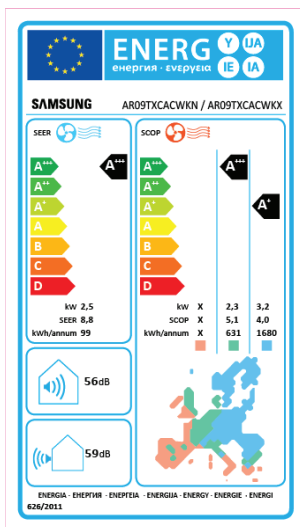

## Nordic Wind-Free™ Geo

Sisäyksikkö		AR09TXCACWKNEE	AR12TXCACWKNEE	
Ulkoyksikkö		AR09TXCACWKXEE	AR12TXCACWKXEE	
<b>Suorituskyky</b>				
<b>Lämmitys</b>	Nimellisteho	kW	3,20	4,00
	Teho (minimi–maksimi)	kW	0,8 – 7,1	0,8 – 7,3
	COP	W/W	4,74	4,26
	SCOP	W/W	5,1	5,1
	Energiatohokkuus Lämmityksen energialuokka	W/W	A+++	A+++
	Sähkönkulutus	W	675	940
<b>Jäähdytys</b>	Nimellisteho	kW	2,50	3,50
	Teho (minimi–maksimi)	kW	0,9 – 3,6	0,9 – 4,8
	Energiatohokkuus Jäähdytyksen energialuokka	W/W	A+++	A+++
	Sähkönkulutus	W	540	885
	SEER (energiamerkintä)	W/W	8,80	8,50
	Ilmavirta	m³/min	11,6	12,1
<b>Sisäyksikkö</b>	Nettomitat (L x K x S)	mm	889*299*215	889*299*215
	Nettopaino	kg	10,4	10,4
	Melutaso (suurin/pienin)	dB(A)	38 / 17	40 / 17
<b>Ulkoyksikkö</b>	Nettomitat (L x K x S)	mm	790*548*285	790*548*285
	Nettopaino	kg	33,0	33,0
	Melutaso (suurin)	dB(A)	45	46
<b>Muut tiedot</b>	Putken pituus (maksimi)	m	15	15
	Putken korkeus (maksimi)	m	8	8
	Kosteudenpoisto	l/h	1,0	1,5
	Virtalähde	Φ/V/Hz	1 / 220–240 / 50	1 / 220–240 / 50
	Kylmäaine	Tyyppi	R32	R32
			(Sisältää fluorattuja kasvihuonekaasuja, GWP=675)	(Sisältää fluorattuja kasvihuonekaasuja, GWP=675)
	Kylmäaine (lataus)	kg	0,965	0,965
	Ilmavirtauksen suunnan säätö	Tyyppi	Automaattinen	Automaattinen

**Wind-Free™ Cooling**  
-jäähdytystoiminto

**Wi-Fi Control**  
-Wi-Fi-etähallinta

**AI Auto Comfort**  
-oppiva mukavuustoiminto

**Tri-Care Filter**  
-allergeenisuodatin

**Motion Detect Sensor**  
-liikettunnistin-anturi

**R32 Refrigerant**  
-luontoystävällisempi kylmäaine

**Low Noise Level**  
-alhainen melutaso

**5 Years Warranty**  
-5 vuoden takuu

**Good Sleep**  
-untoiminto

**ECO Mode**  
-säätötila

**Auto Clean**  
-itsepuhdistus-toiminto

**Auto Air Direction Control**  
- automaattinen ilmavirtauksen suunnan säätö

<sup>1</sup> Tässä esitetyt energiamerkinnät noudattavat EU:n asetuksen N:o 626/2011 (LOT10) merkintöjen luokitusta 2019 asteikolla D...A+++.