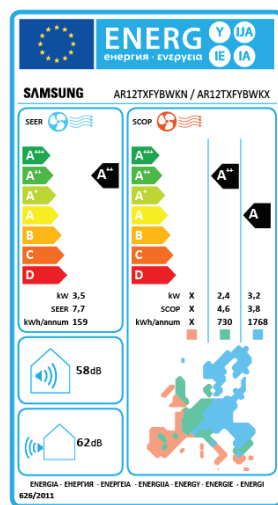

*Tässä esitetyt energiamerkinnät noudattavat EU:n asetuksen N:o 626/2011 (LOT10) merkintöjen luokitusta 2019 asteikolla D...A+++.