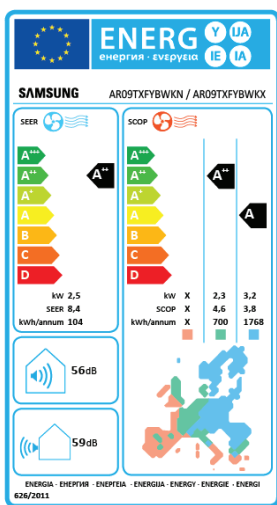

*Tässä esitetyt energiamerkinnät noudattavat EU:n asetuksen N:o 626/2011 (LOT10) merkintöjen luokitusta 2019 asteikolla D...A+++.