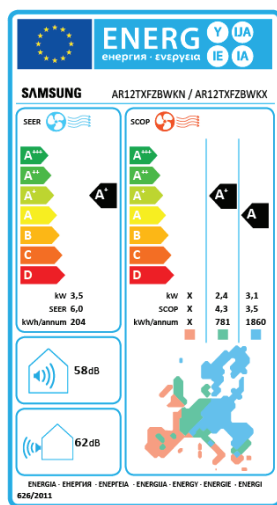

Easy Filter Plus
- helposti puhdistettava suodatin

Wi-Fi Control
- Wi-Fi-etähallinta

AI Auto Comfort
- oppiva mukavuustoiminto

ECO Mode
- säästötila

Auto Clean
- itsepuhdistustoiminto

R32 Refrigerant
- luontoystävällisempi kylmäaine

Low Noise Level
- hiljainen toiminto

5 Years Warranty
- 5 vuoden takuu

Good Sleep
- unitoiminto

¹ Tässä esitetyt energiamerkinnät noudattavat EU:n asetuksen N:o 626/2011 (LOT10) merkintöjen luokitusta 2019 asteikolla D...A+++.