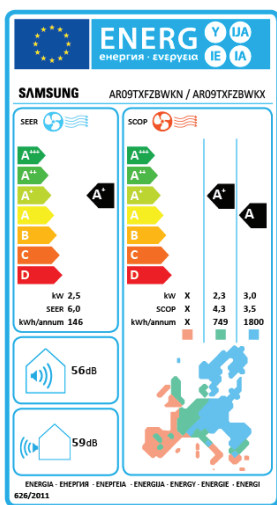

Easy Filter Plus
- helposti puhdistettava suodatin

Wi-Fi Control
- Wi-Fi-etähallinta

AI Auto Comfort
- oppiva mukavuustoiminto

ECO Mode
- säästötila

Auto Clean
- itsepuhdistustoiminto

R32 Refrigerant
- luontoystävällisempi kylmäaine

Low Noise Level
- hiljainen toiminto

5 Years Warranty
- 5 vuoden takuu

Good Sleep
- unitoiminto

¹ Tässä esitetyt energiamerkinnät noudattavat EU:n asetuksen N:o 626/2011 (LOT10) merkintöjen luokitusta 2019 asteikolla D...A+++.