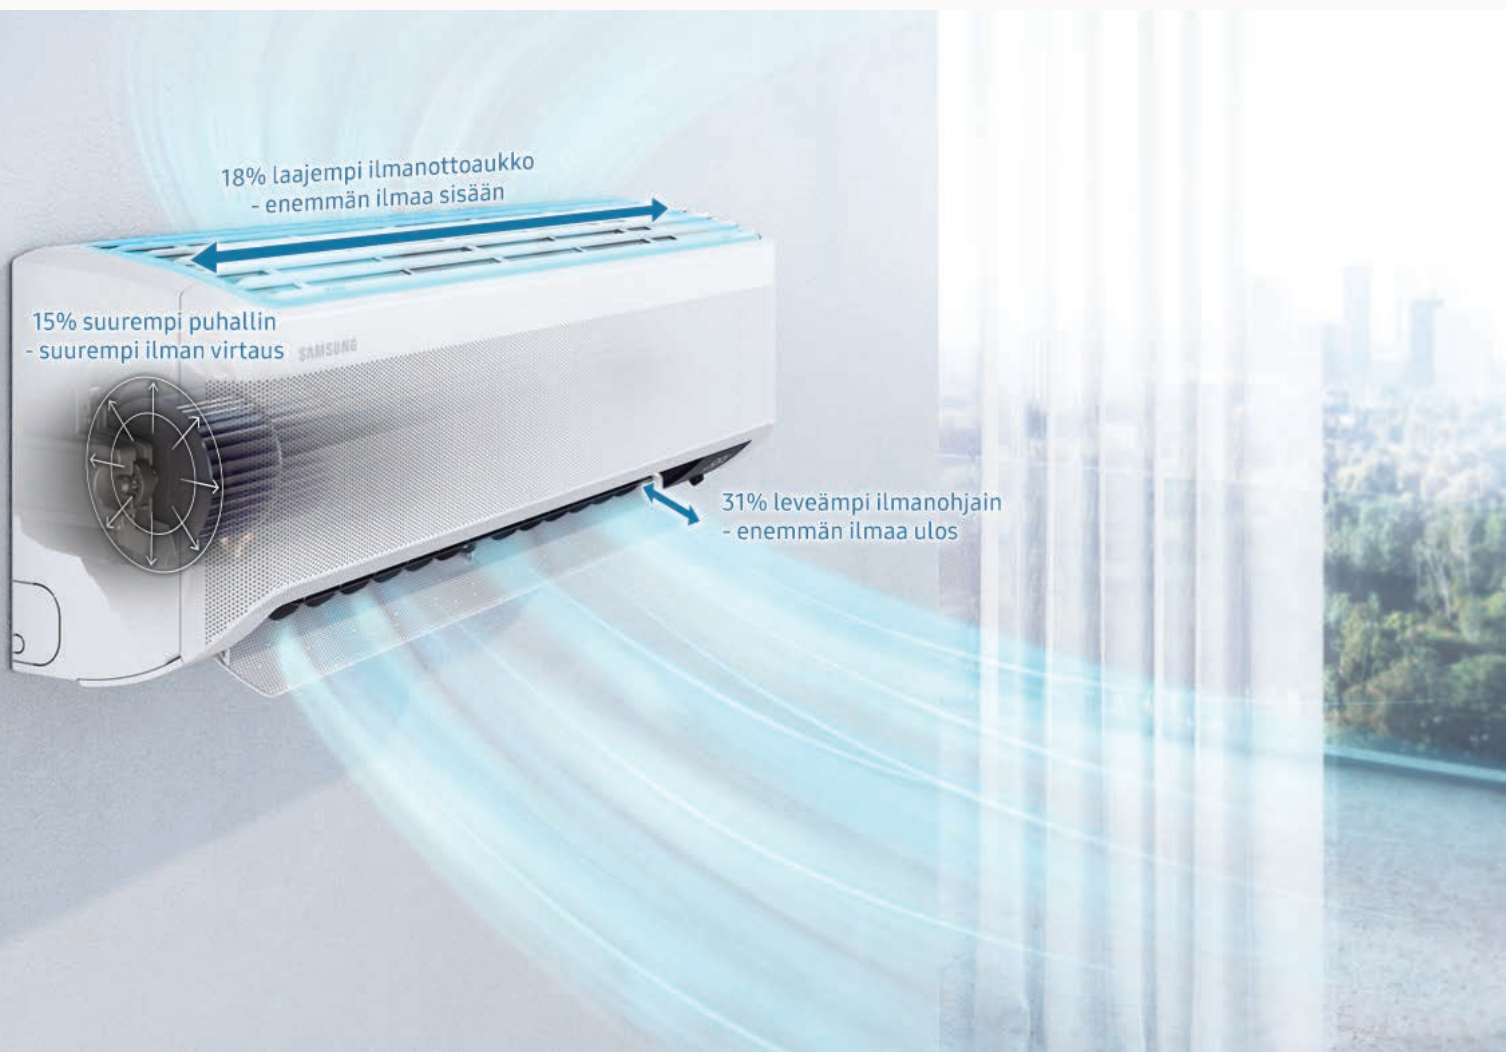

Easy Filter Plus -suodatin

Pidä ilmastointilaitteesi tehokkaassa toimintakunnossa vaivatta. Easy Filter Plus -suodatin sijaitsee ulkoyksikön yläosassa, joten sen irrottaminen puhdistusta varten on helppoa. Tiheä verkkorakenne ja pinnoite pitävät lämmönvaihtimen puhtaana.

Matala melutaso

Erittäin hiljainen Nordic Airise auttaa ylläpitämään kotona miellyttävää huonelämpötilaa ilman häiritsevää melua. Molempien mallien melutaso on alimmillaan vain 19 dB.

AI Auto Comfort

AI Auto Comfort -toiminto¹ esittelee älykkään tavan elää ja asua. Se yksinkertaistaa ja tehostaa elämistä ja asumista analysoimalla huoneolosuhteita ja käyttötapoja². Toiminto optimoi huoneilman olosuhteet säätämällä lämpötilaa automaattisesti valintasi ja ulkolämpötilan perusteella. Tällä varmistetaan mukava olo kaikkina aikoina.

*Testattu AR24TXFCAWKNEU-mallilla

¹ AI = Artificial Intelligence eli tekoäly. Toiminnon käyttäminen edellyttää Wi-Fi-yhteyttä ja Samsung SmartThings -sovellustilää. ² Toiminto tallentaa käyttäjätietoja ja -valintoja sekä käyttötottumuksia ehdottaakseen hyödyllisimpiä vaihtoehtoja.