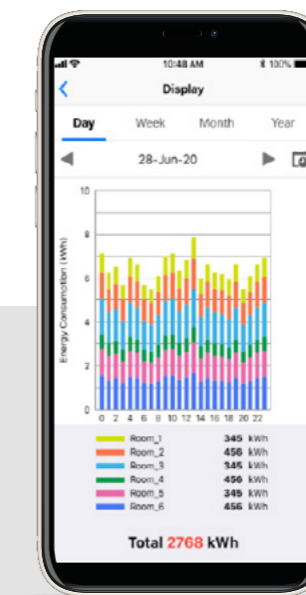

Valinnainen sulatustoiminto

Tietyissä ääriolosuhteissa sulatus voidaan suorittaa milloin tahansa painamalla SET-painiketta viiden sekunnin ajan.

Viikkoajastin

Viikkoajastimella voit asettaa päällä-pois -ajat tai ohjelmoida asetukset jokaiselle 24 tunnille. Jopa 4 eri asetusta / päivää ja 7 eri ohjelmaa viikossa.

Hada Care

Hada Care ohjaa säleikön asentoa tuottaakseen optimaalisen ilmavirran asunnon huoneen lämpötilan tasaamiseksi.

WiFi ohjaus

Ota POLAR BLACK haltuusi millä tahansa mobiililaitteella integroidun WiFi-moduulin avulla.

Hiljainen toiminta (ulkoyksikkö)

Toshiban ainutlaatuinen ulkoyksikön äänenvaimennustoiminto laskee äänitason alle 6 dB (A) lähiympäristön mukavuuden takaamiseksi.

Äänetön tila (sisäyksikkö)

Paina FAN-painiketta nopeuden säätämiseksi ja aseta hiljainen tila laitteen käyttämiseksi erittäin matalalla äänitasolla.

TOSHIBA
DESIGN
ILMALÄMPÖPUMPUT

TEE ILMASTOINNISTA ÄLYKÄSTÄ

Paranna mukavuutta kotona tai poissa ollessasi

Optimoi mukavuutesi säätämällä ihanteellinen jäähdytys- tai lämmitystaso milloin tahansa - riippumatta siitä missä olet. Kun olet kotona, vaihda infrapuna-kaukosäädin intuitiiviseen älysovellukseen. Sovelluksella voit ohjata ilmastointilaitettasi ja tarkistaa lämpötilan helposti myös ollessasi liikkeellä.

- Mahdollisuus seurata energiankulutusta helposti reaaliajassa
- Älykäs kaiuttimen ääniohjaustoiminto joka on yhteensopiva Google Home Assistant & Amazon Alexa kanssa